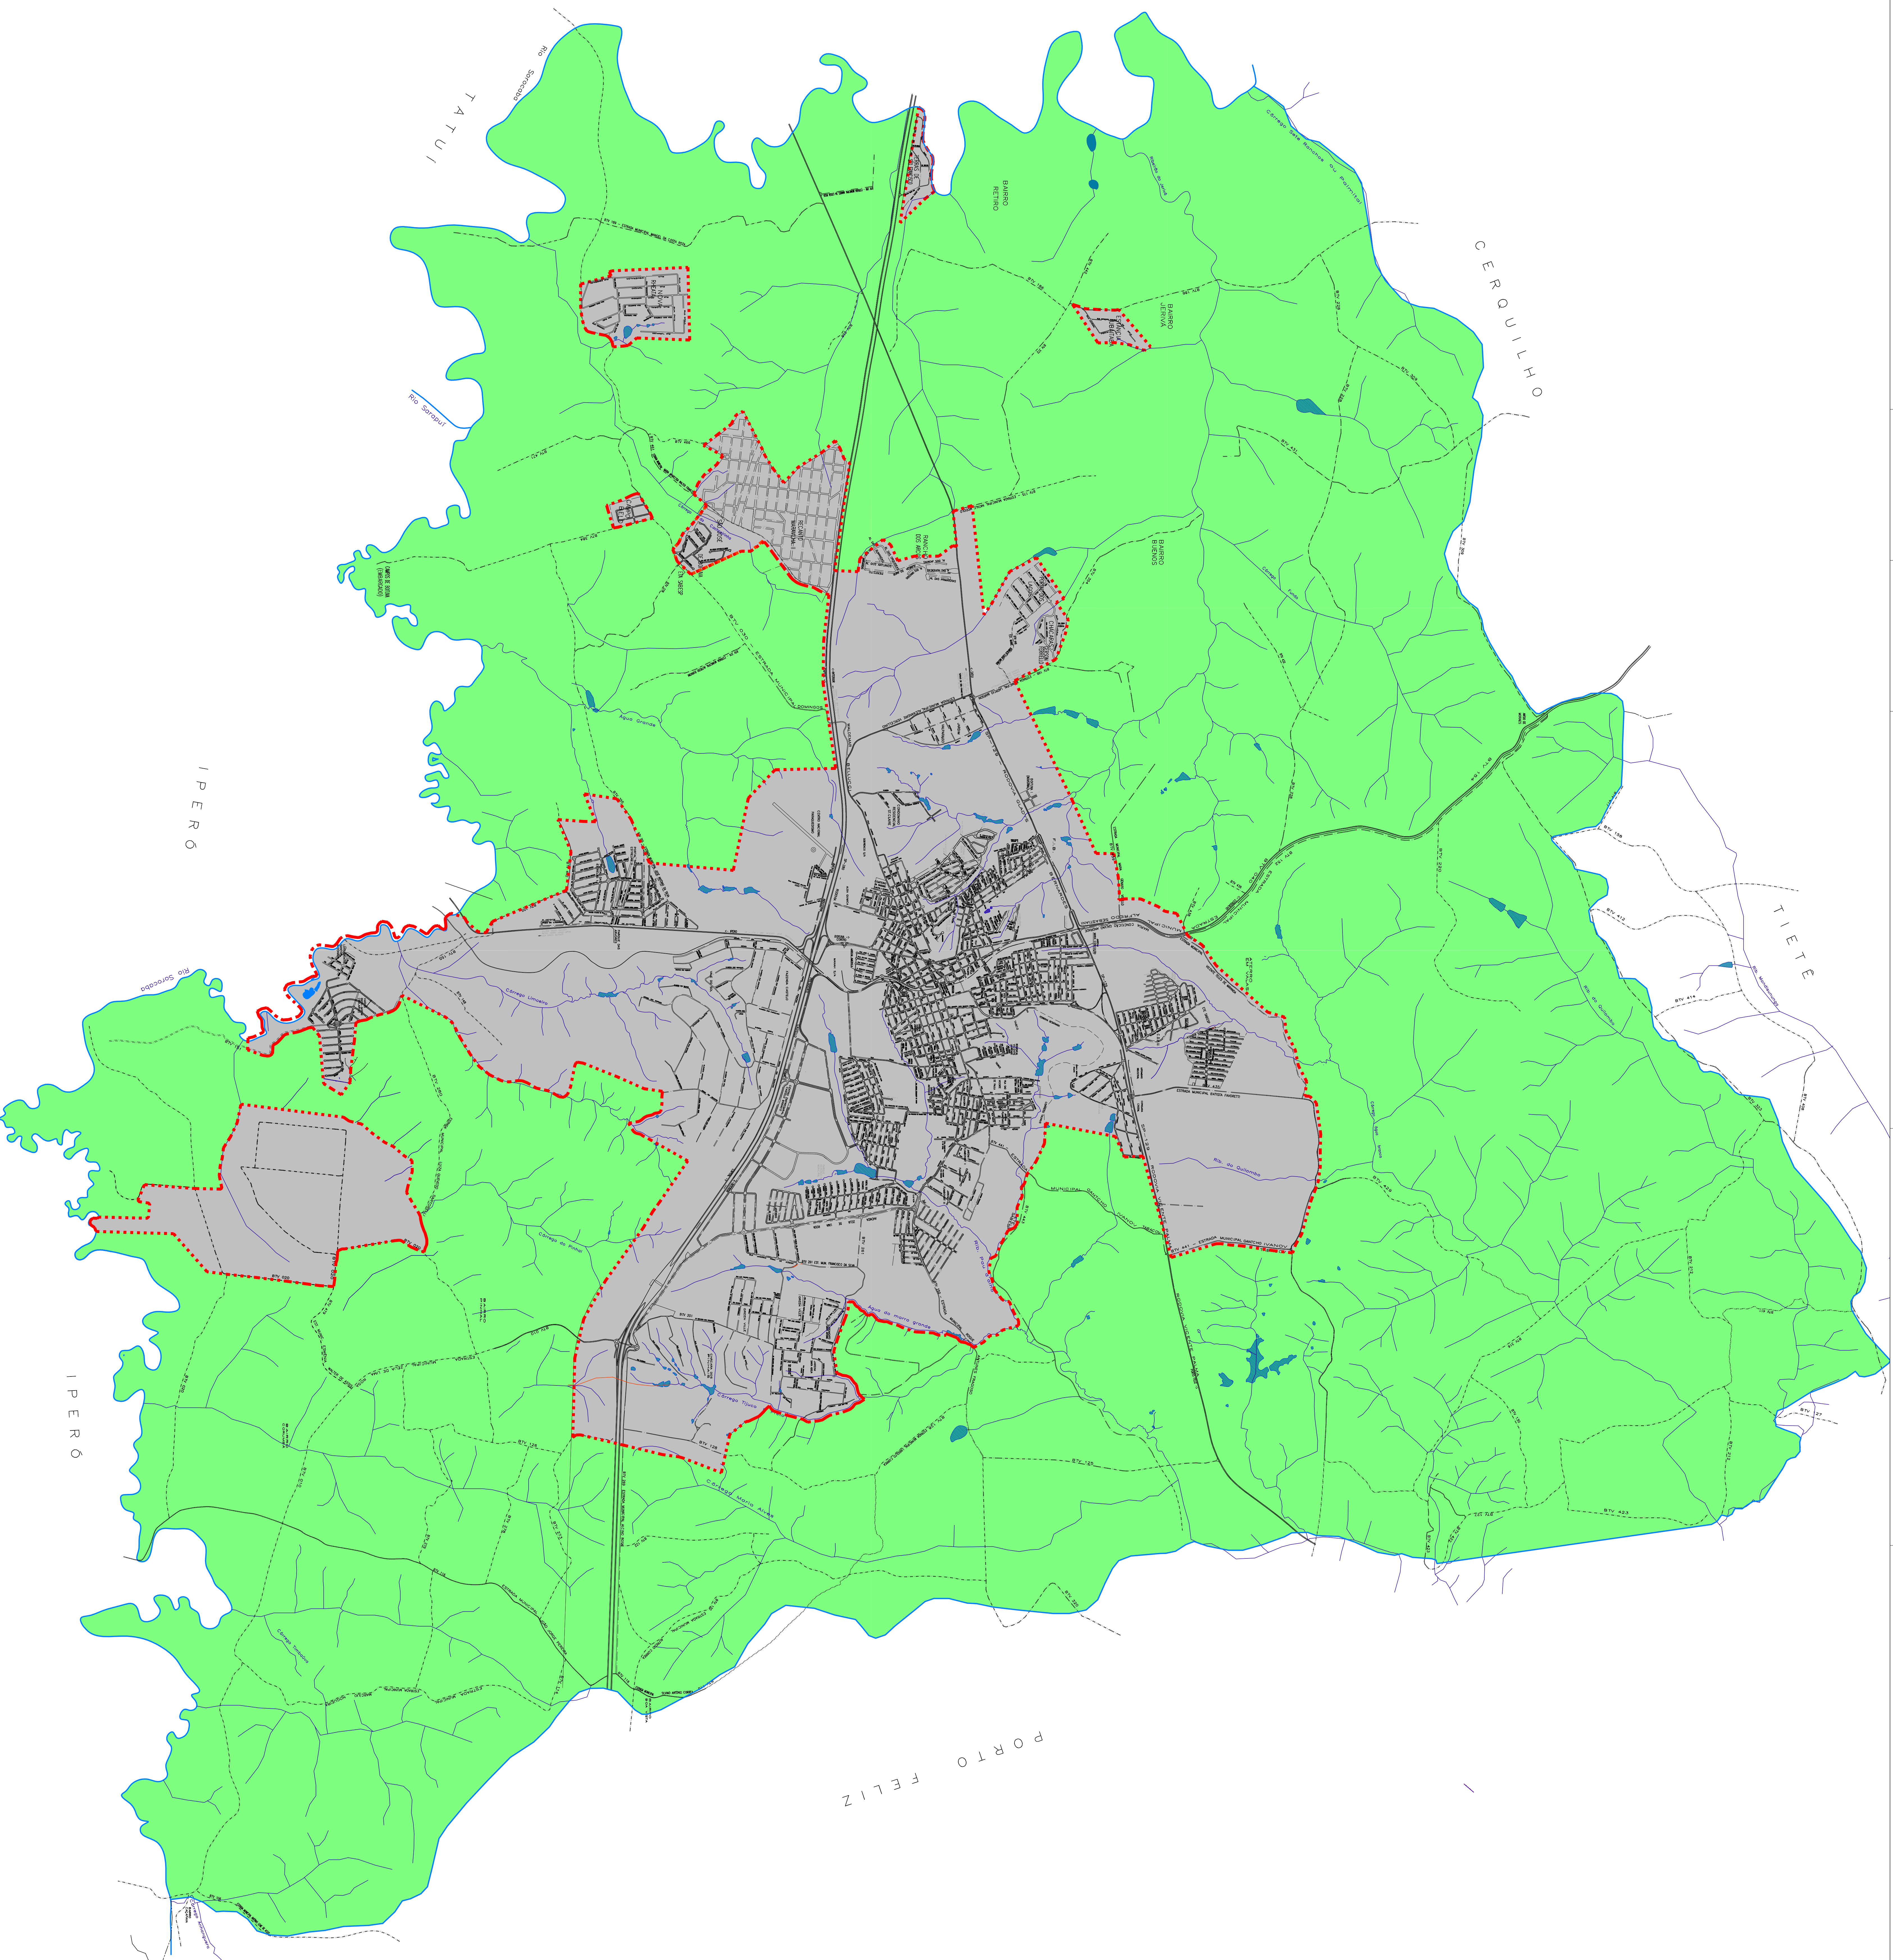

**ANEXO I
MAPAS**

Legenda

- - - Perímetro urbano

- Limite do Município
- Curso d'água
- Área drenada / lagoas
- Vias não pavimentadas
- Rodovias

MUNICÍPIO DE BOITUVA

Mesa:
LEI 2169
 ANEXO MI - MACROZONAMENTO