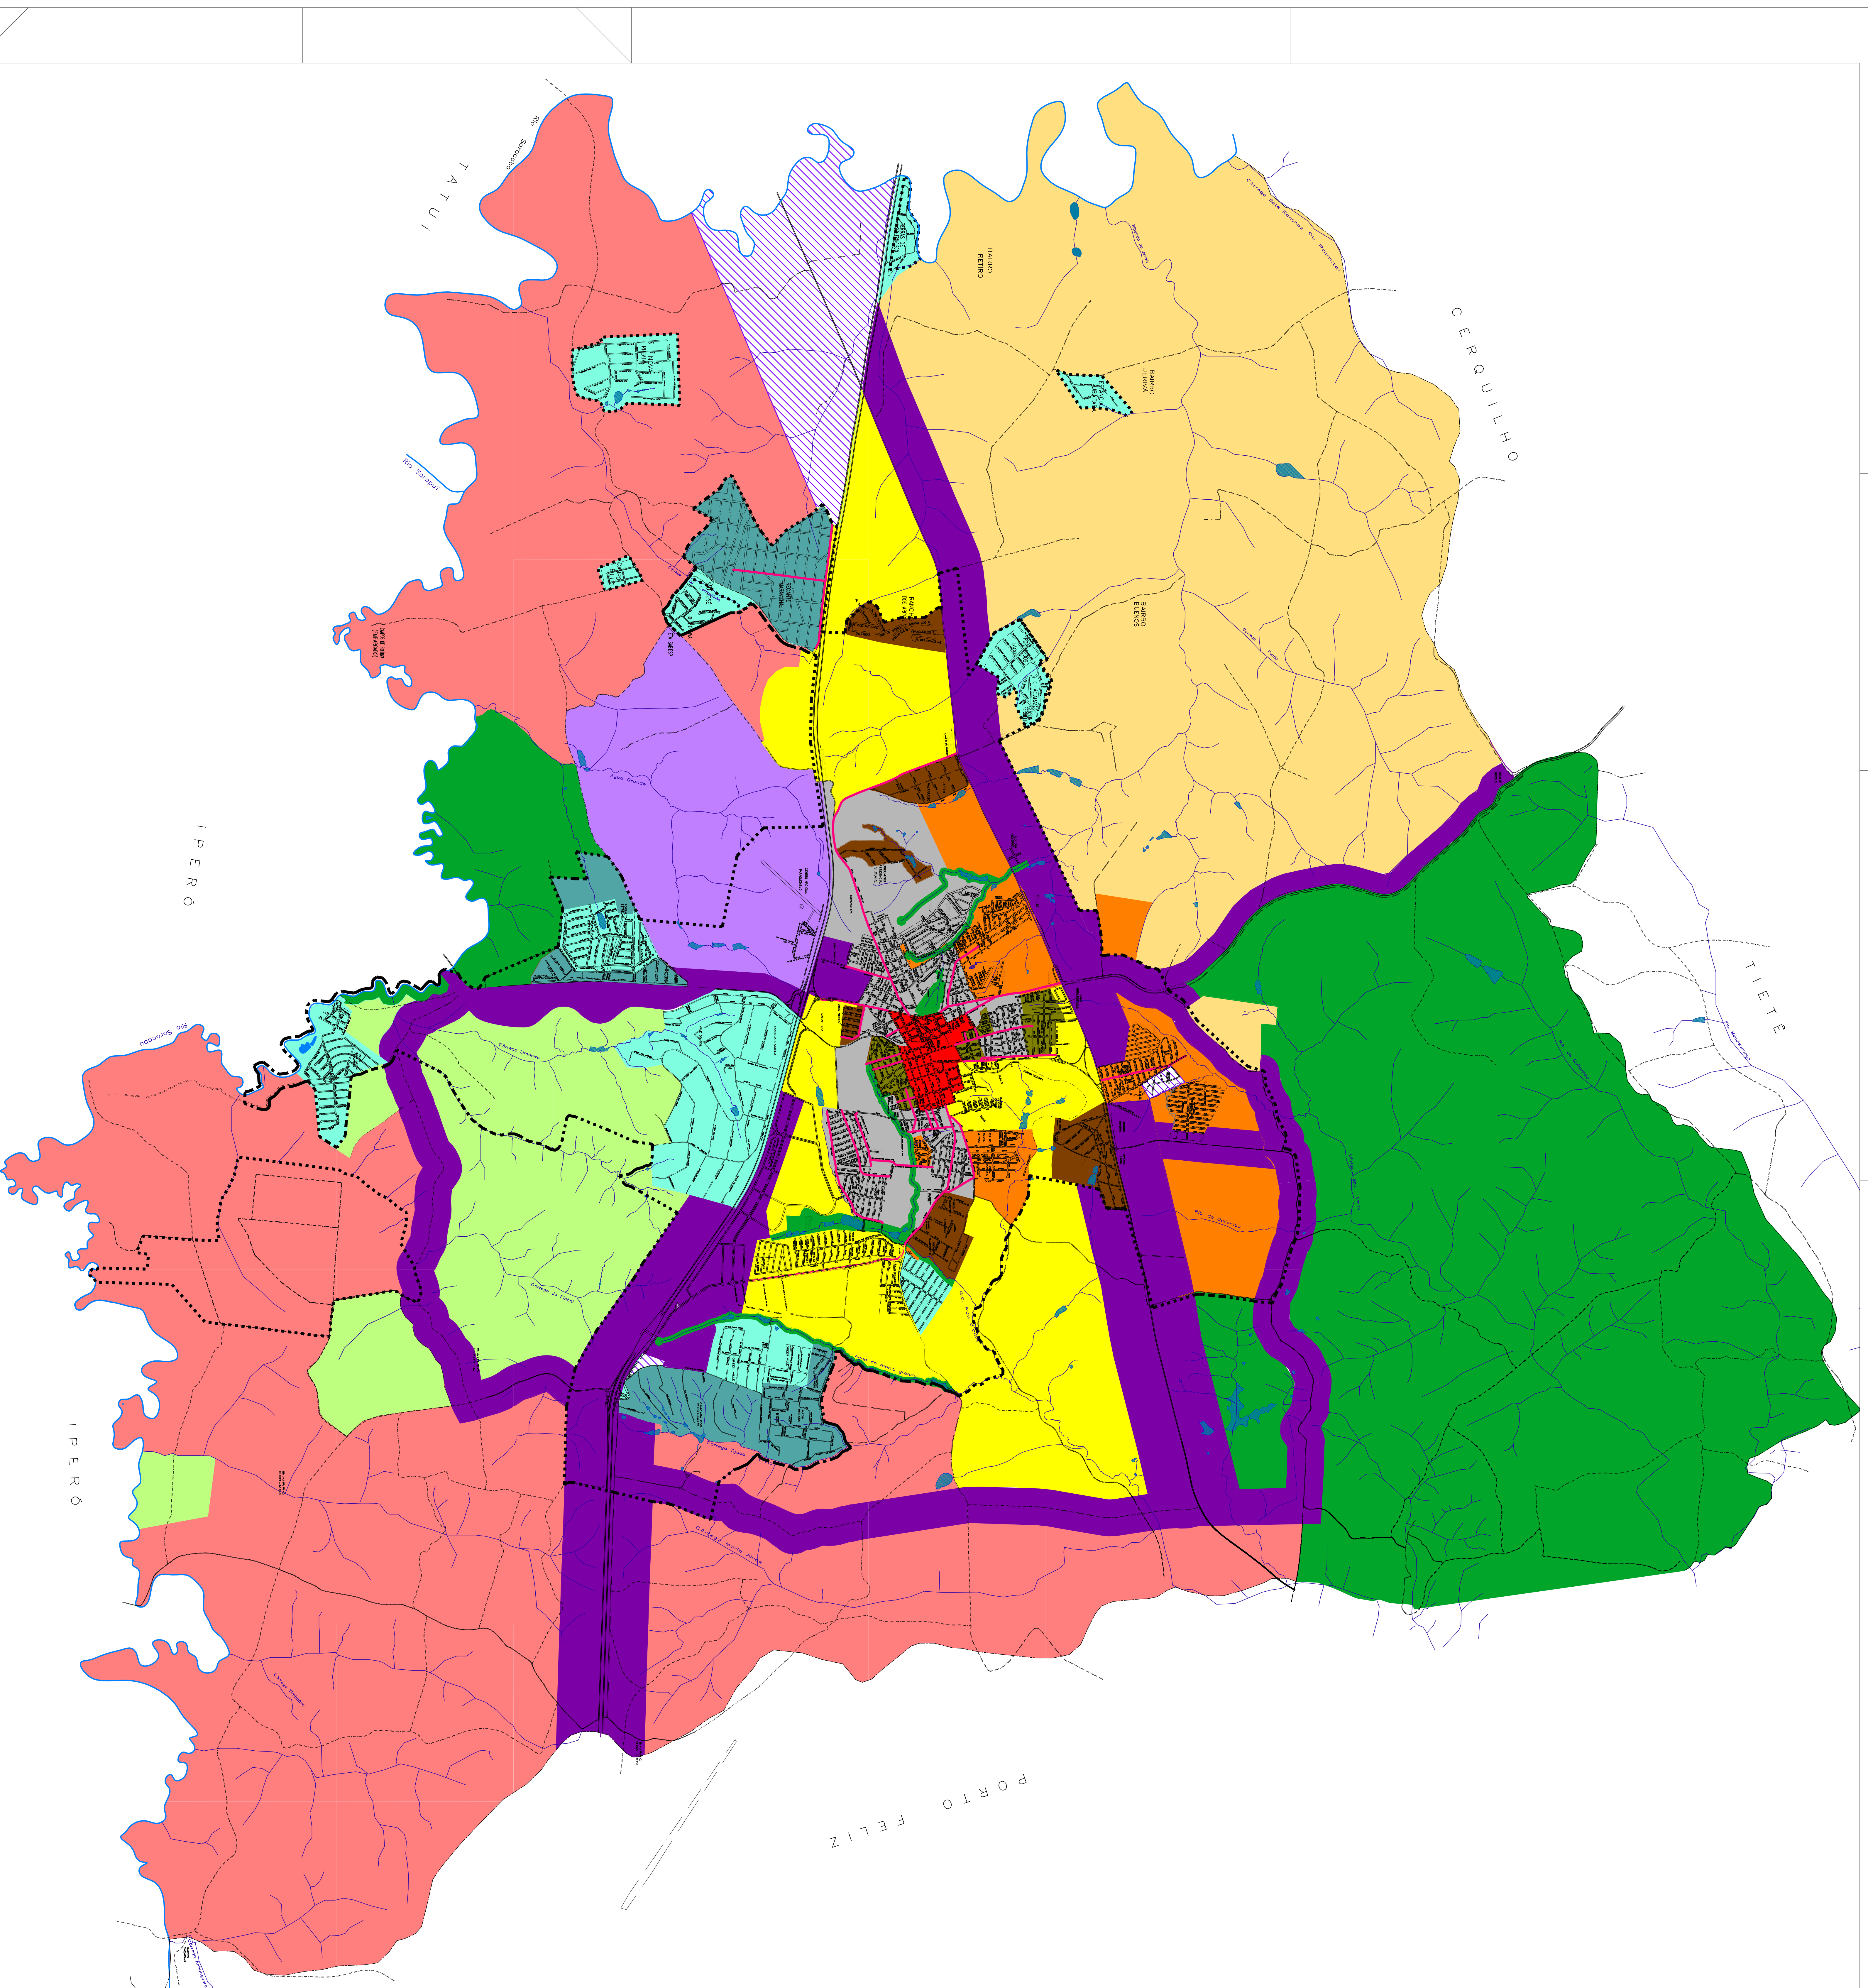

MUNICÍPIO DE BOITUVA

MAPA
OCUPAÇÃO DO SOLO
LEI 2169/2011 - ANEXO I

DATA: OUTUBRO/2011
ESCALA: 1:25.000
Revisto: 00

Elaboração:
SECRETARIA MUNICIPAL DE PLANEJAMENTO E
GESTÃO - PREFEITURA DE BOITUVA.

PREFEITURA DE BOITUVA

- ESTADO DE SÃO PAULO -

Av. Tancredo Neves, nº 01 – CEP 18550-000 – BOITUVA (SP) – Tel. 3363.8800

Site: <http://www.boituva.sp.gov.br> - e-mail: secretaria@boituva.sp.gov.br

ANEXO II

CARACTERÍSTICAS GEOMÉTRICAS DAS VIAS

CARACTERÍSTICAS	VIA ARTERIAL				VIA COLETORA				VIA LOCAL	
	Primária		Secundária		Primária		Secundária		Classe I	Classe II
	Classe I	Classe II	Classe I	Classe II	Classe I	Classe II	Classe I	Classe II		
Velocidade Diretriz (km/h)	80	60	60	50	50	40	50	40	40	30
Velocidade de Operação (km/h)	70	4	54	45	45	36	45	36	30	30
Distância de Visibilidade Parada (m)	110	70	70	55	40	55	40	40	40	30
Raio Mínimo de Curvatura Horizontal (m)	125	125	125	125	80	50	80	50	50	25
Rampa Máxima (%)	8	8	10	10	10	12	15	20	20	30
Rampa Mínima (%)	0,5	0,5	0,5	0,5	0,5	0,5	0,5	0,5	0,5	0,5
Comprimento Mínimo de Concordância Vertical (m)	50	40	40	30	30	30	30	30	30	30
Comprimento Crítico da Rampa (m)	200	150	150	120	120	100	120	100	100	60
Largura Mínima da Via (m)	34		25		20		16		14	
CLASSE I – São as vias em áreas com predominância de declividade entre 0 e 30%; CLASSE II – São as vias em áreas com predominância de declividade acima de 30%.										

DIRETRIZES DAS VIAS

A pavimentação das vias públicas deverá ser asfáltica, de elementos intertravados, paralelepípedos ou outro novo sistema de pavimentação que atendam as especificações técnicas definidas pela Secretaria Municipal de Obras e Vias Públicas, regulamentada por meio de decreto municipal.